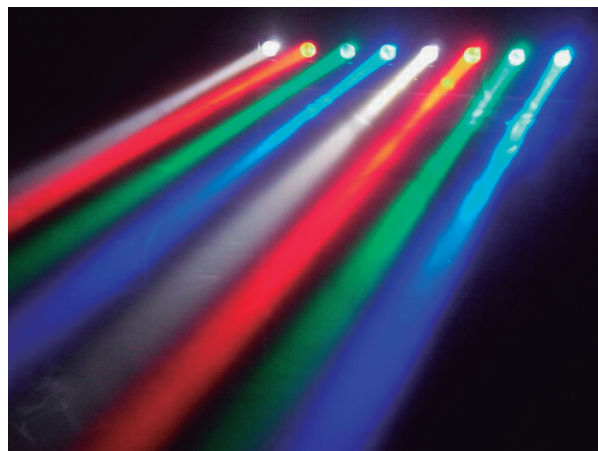

RCLIGHTING DE MEXICO S.A. DE C.V.

LED Barra con Movimiento

Mod. MB-8*8W RGBW

Funciones y Características:

- LED: 8 x 8 W (2 cada uno de R / G / B / W) 8 x 2 W LED blancos
- Ángulo de haz: 5 °
- motorizado de inclinación: 0-
- Frecuencia de actualización de 400Hz
- 5 modos de funcionamiento: automático, sonido de programa, DMX
- 2 modos de DMX: 2, 9CH
- 18 programas incorporados a través de maestro / esclavo o DMX
- 16-X digitales es panel de control LCD
- Lineal dimmer 0-100%
- Variable estroboscópicas 0-25 fps
- Potencia de entrada y salida para la conexión en cadena

Parámetros técnicos:

- Voltaje: 110 V ~ 240V/50-60Hz
- Dimensiones: 107.8cm x 13.2cm x 8cm
- Peso: 8.0kgs

DISTRIBUIDOR DE EQUIPO DE ILUMINACIÓN NACIONAL E IMPORTADO

ARANDA No. 12 LOCAL "F"
COL. CENTRO
ENTRE VICTORIA Y AYUNTAMIENTO
MÉXICO D.F. C.P. 06050